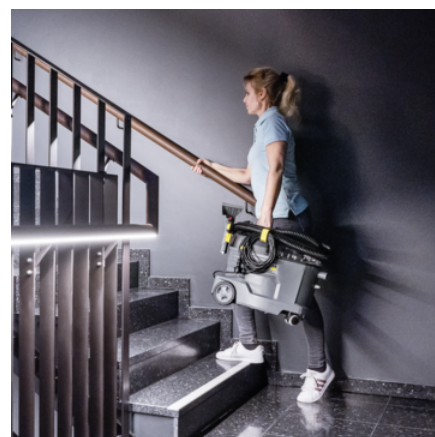

Utrustning

Nätkabel	m	7,5
Spray- och sugslang	m	2,5
Avtagbar 2-i-1 behållare		■
Ångsugslang	Del(ar)	1

■ Ingår i standardutrustningen

Enastående rengöringskapacitet

- Perfekt djuprengöring för textila ytor
- Kort torktid tack vare hög uppsugningsförmåga innebär att ytorna snabbt kan användas igen
- Perfekt rengöringsresultat med synbar före/efter effekt

Ergonomisk design och extra kompakt handmunstycke

- Handtag och knappar kan användas med endast en hand
- Praktisk klack ger möjlighet till att jobba i olika arbetsställningar
- Rött spraymunstycke ger ett perfekt spridningsresultat