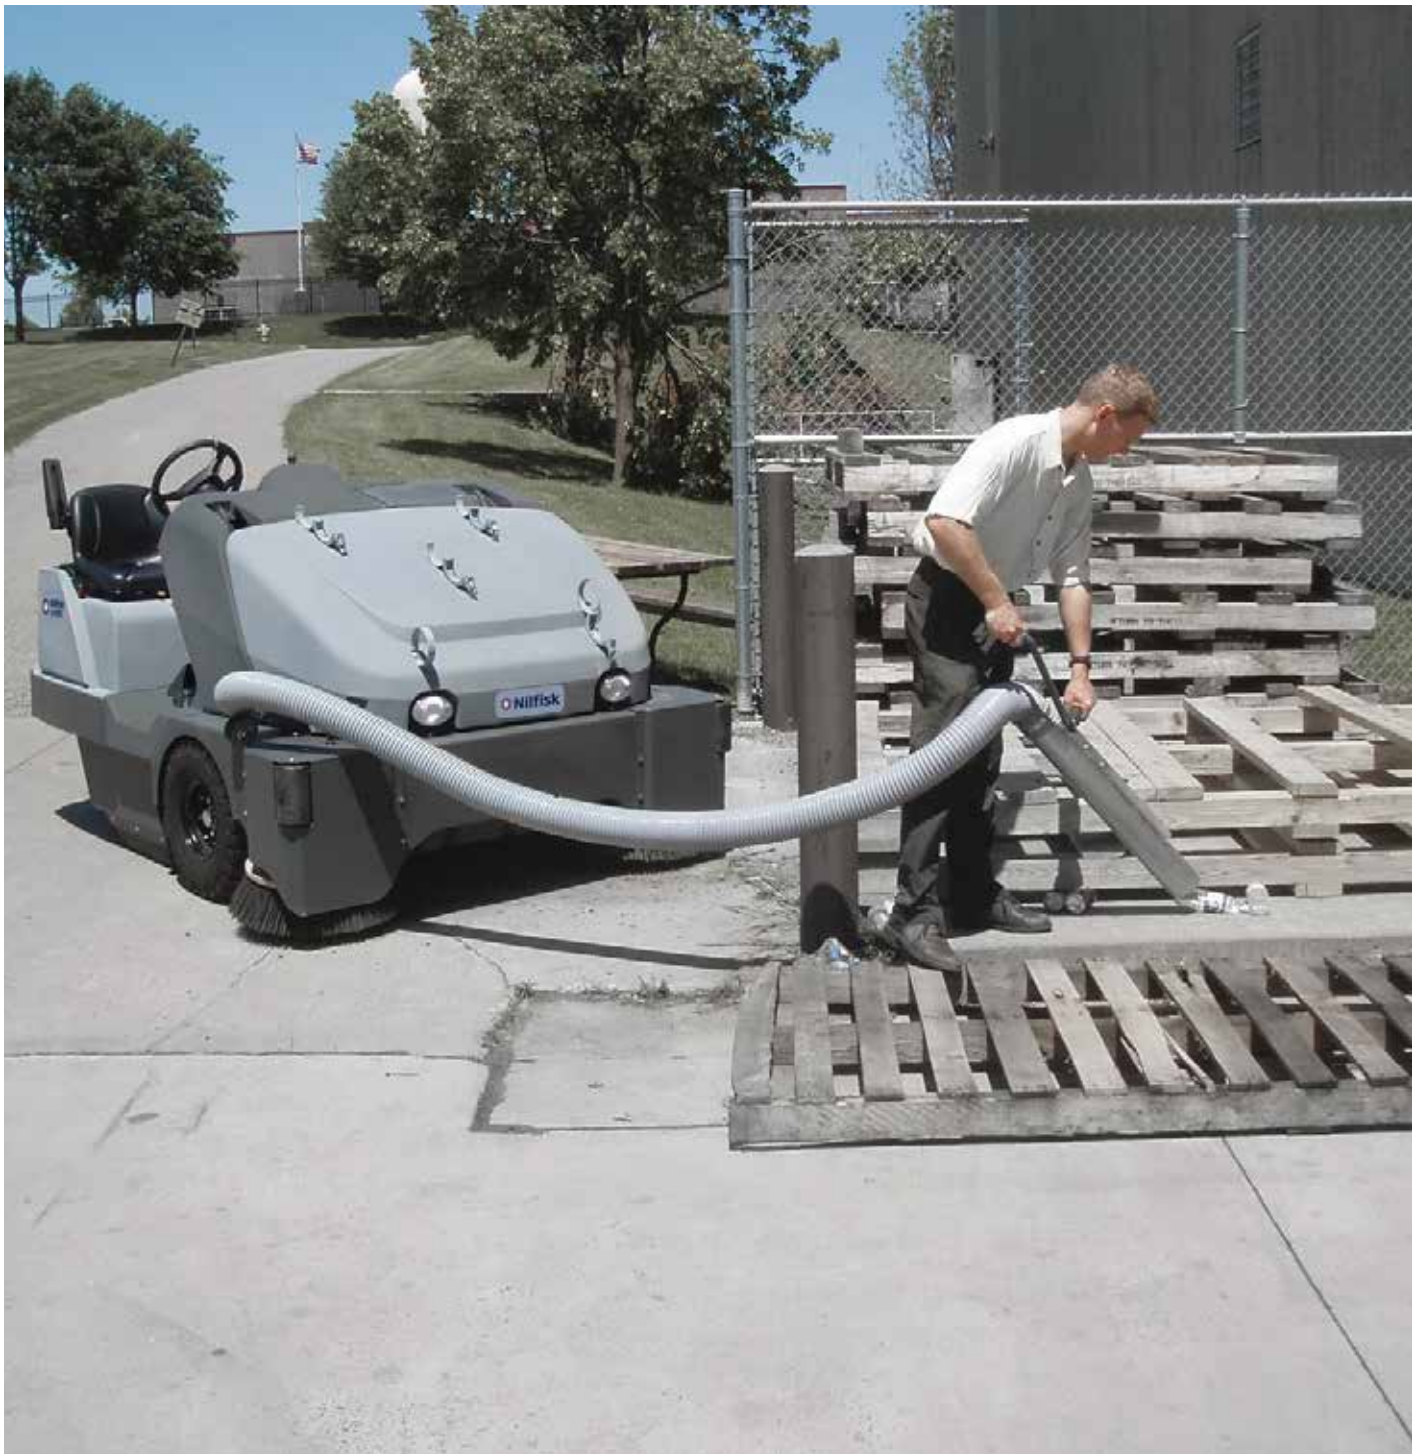

VÄLJ MELLAN
4-CYLINDERS
DIESEL- ELLER
GASOLMOTOR

PROFESSIONELL STÄDUTRUSTNING
SOM DU ALLTID KAN LITA PÅ

HELA TVÅ METERS SOPBREDD I ETT MOMENT

Nilfisk SW8000 är den mest avancerade och innovativa industriella åkbara sopmaskinen i branschen. Med sin imponerande sopbredd på två meter klarar SW8000 stora ytor som t.ex. parkeringsplatser, lager och fabriksgolv. Det tar dessutom bara en bråkdel av den tid som krävs av en konventionell sopmaskin.

Det innovativa dammbindningssystemet Dust Guard™ kontrollerar dammet effektivt under städningen för en renare miljö.

SW8000 har bättre säkerhetsfunktioner, lättare manövrering, enklare underhåll och andra funktioner som ger högre produktivitet, pålitlighet samt lägre totalkostnad.

- Det unika dammbindningssystemet Dust Guard™ har munstycket som sprayar en fin vattendimma på de främre sidoborstarna, vilket är ett effektivt sätt att kontrollera luftburet damm för en renare miljö
- Huvudborsten har en sopbredd på 1,3 meter vilket är det bredaste i branschen och ger bättre produktivitet genom snabbare rengöring. Total rengöringsbredd inklusive sidoborstarna är två meter.
- De kraftiga polyetylenkåporna ger bra skydd åt föraren och tar även upp stötar. De är samtidigt helt återvinningsbara i linje med Nilfisks miljöpolicy
- Det rymliga förarutrymmet ger hög komfort och underlättar långa arbetspass. One-Touch™-panelen och en tydlig översikt över arbetsområdet ger bättre rengöringsresultat med högre säkerhet

PRODUKTIVITET OCH
PÅLITLIGHET MED
RENT SAMVETE

Det unika Dust Guard™-systemet kontrollerar effektivt luftburet damm genom att spraya en fin vattendimma över de främre sidoborstarna

Manövreringen av SW8000 kan inte bli enklare. One-Touch™-panelen gör att förarens utbildningstid kan förkortas och förbättrar rengöringsresultatet