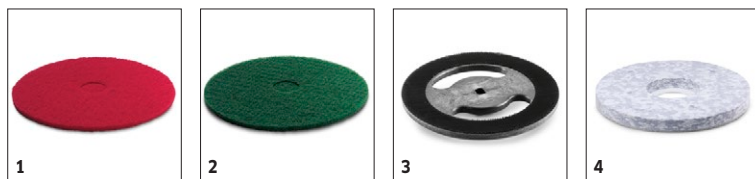

BD 30/4 C BP PACK

1.783-230.0

KÄRCHER

		Best. nr	Hårdhet/ borsttyp	Diameter	Färg	Mängd	Beskrivning	
Rondeller								
Rondell, mjuk, 280 mm	1	6.371-153.0	Medium-mjuk	280 mm	Röd	5 st	Röd. 5 st	☐
Rondell, medium, 280 mm	2	6.371-154.0	Medium-hårt	280 mm	Grön	5 st	Grön. 5 st	☐
Rondellhållare								
Disk BD 30/4 C	3	6.670-129.0		270 mm		1 st		☐
Melaminpads								
Pad set 2x D 280 Melamin	4	6.371-019.0		265 mm		2 st		☐

■ Ingår i standardutrustningen ☐ Passande tillbehör