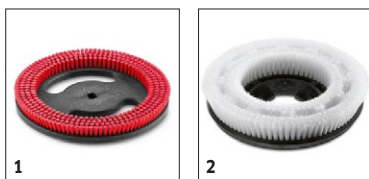

BD 30/4 C BP PACK 1.783-230.0

		Best. nr	Hårdhet/ borsttyp	Diameter	Färg	Mängd	Beskrivning	
Borstrondeller								
Brush red BD 30/4 C	1	6.670-127.0	Medium	280 mm	Röd	1 st		☒
Brush optional BD 30/4 C	2	6.670-128.0	Mjukt	280 mm		1 st		☐

☒ Ingår i standardutrustningen
☐ Passande tillbehör