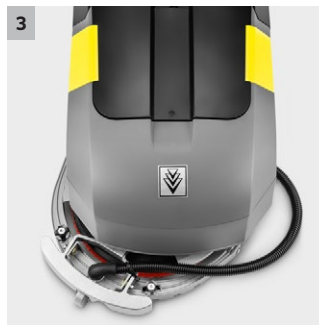

3 Böjd sugramp

- Tillförlitlig uppsugning av vatten, även i tvära svängar.
- Uppsugning i backläge möjlig, vid behov.