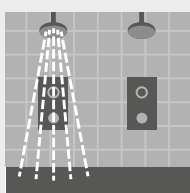

En kompakta hjälpreda för svåråtkomliga ställen

Manuell städning är passé: Ansträngande och påfrestande kroppsarbete som att städa fogar och kakel blir lekande lätt med Wetrok BrushBoy. Den är specialist på väggar, fogar och svåråtkomliga ställen på golv, såsom hörn och trappor. Ergonomin, arbetsbelastningen och kvaliteten på städningen blir tack vare maskinell hantering märkbart högre.

Användningsområden:

BrushBoy Plus Den smidiga lättviktaren

Redo för allt

Vid hård smuts kan brukslösningen enkelt doseras exakt ur 1,7-literstanken (tillval) genom en knapptryckning på teleskopskaftet.

Förvandlingskonstnär

Med ett par grepp förvandlas Wetrok BrushBoy till en handmaskin: Ta bara bort rengöringshuvudet från teleskopskaftet och montera på det ergonomiska handtaget – klart!

Med litiumbatteri för optimal prestanda