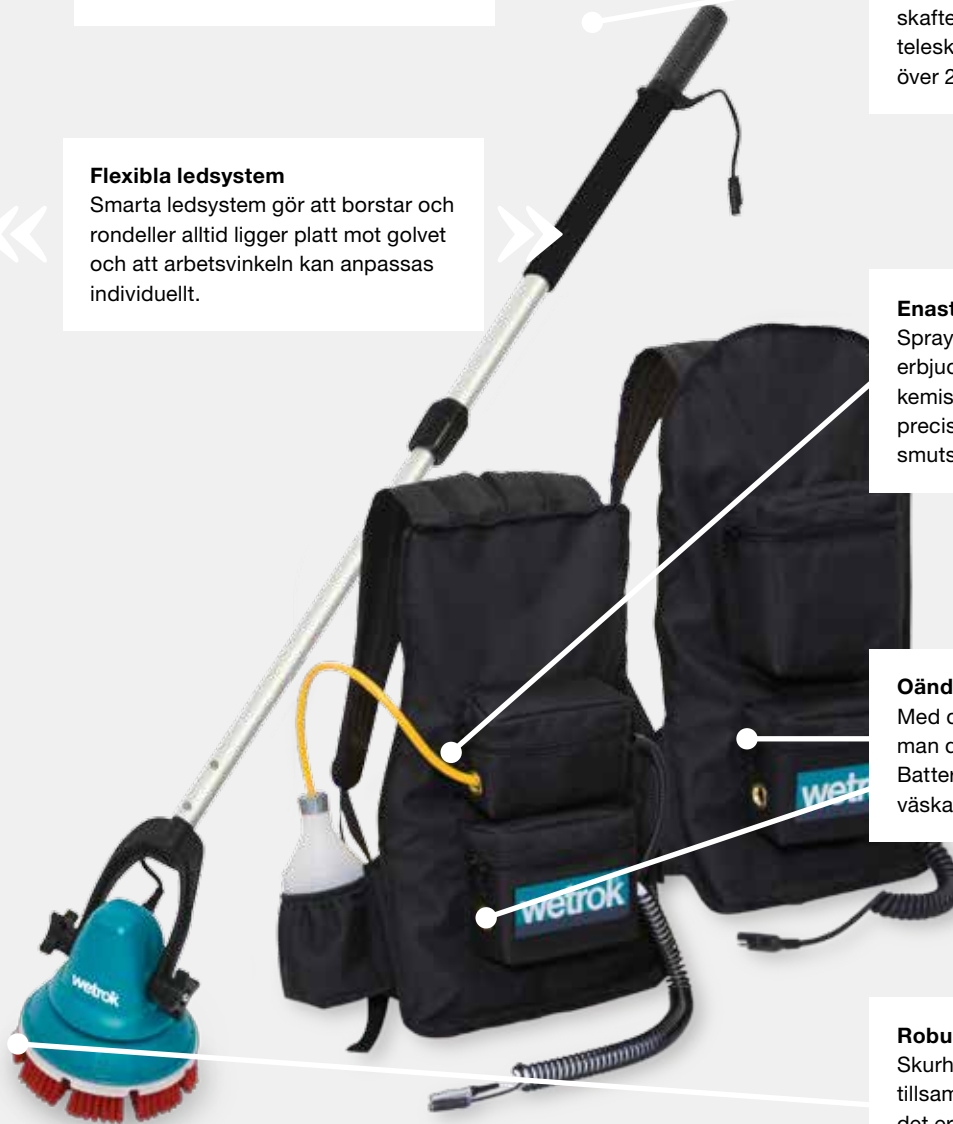

### Robust lättviktare

Skurhuvudet klarar vatten och väger tillsammans med teleskopskafte och det ergonomiska vadderade handtaget mindre än 2 kg.