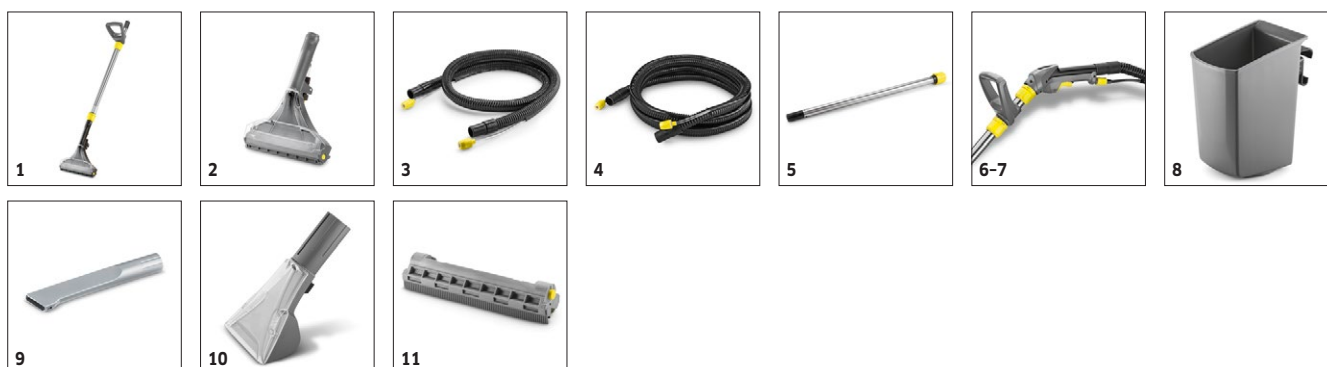

PUZZI 10/2 ADV 1.193-120.0

KÄRCHER

		Beställningsnummer	Mängd	ID	Bredd	Längd	Pris	Beskrivning	
Golvmunstycken									
	1	4.130-007.0	1 st	32	240 mm				■
	2	4.130-008.0	1 st	32	240 mm				■
Slang till textiltvårdsmaskin									
	3	6.394-826.0	1 st	32		2,5 m			■
	4	6.394-375.0	1 st	32		4 m			□
Övriga									
	5	4.025-004.0	1 st	32	780 mm				■
	6	4.130-000.0	1 st	32					■
	7	4.321-001.0	1 st						■
	8	4.070-006.0	1 st						□
	9	4.130-010.0	1 st	32					□
Handmunstycken									
	10	4.130-001.0	1 st	32	110 mm				□
Adapter för hårda golv									
	11	4.762-014.0	1 st		240 mm				□

■ Ingår i standardutrustningen □ Passande tillbehör

sgreen sweden

Brandthovdagatan 11 721 35 Västerås • Tel: 021-83 01 00 • www.simplegreen.nu