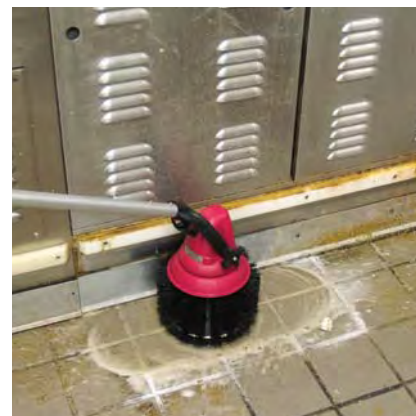

Trapp/kantborsten gör det enkelt att rengöra t.ex. trappor, golvlister, poolkanter.