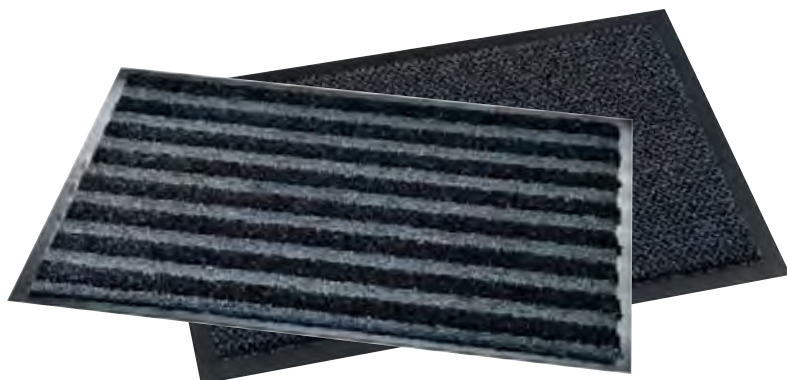

Modell/Färg	Storlek	Art.nr.
Microm Brun	90x150 cm	79431
Microm Grå	90x150 cm	79441

Entrématta med skrapeffekt

Klippt velour med mixade fiber

- **Matta med skrapeffekt**
- **Passar bra i entréer**
- **Fångar smuts effektivt**