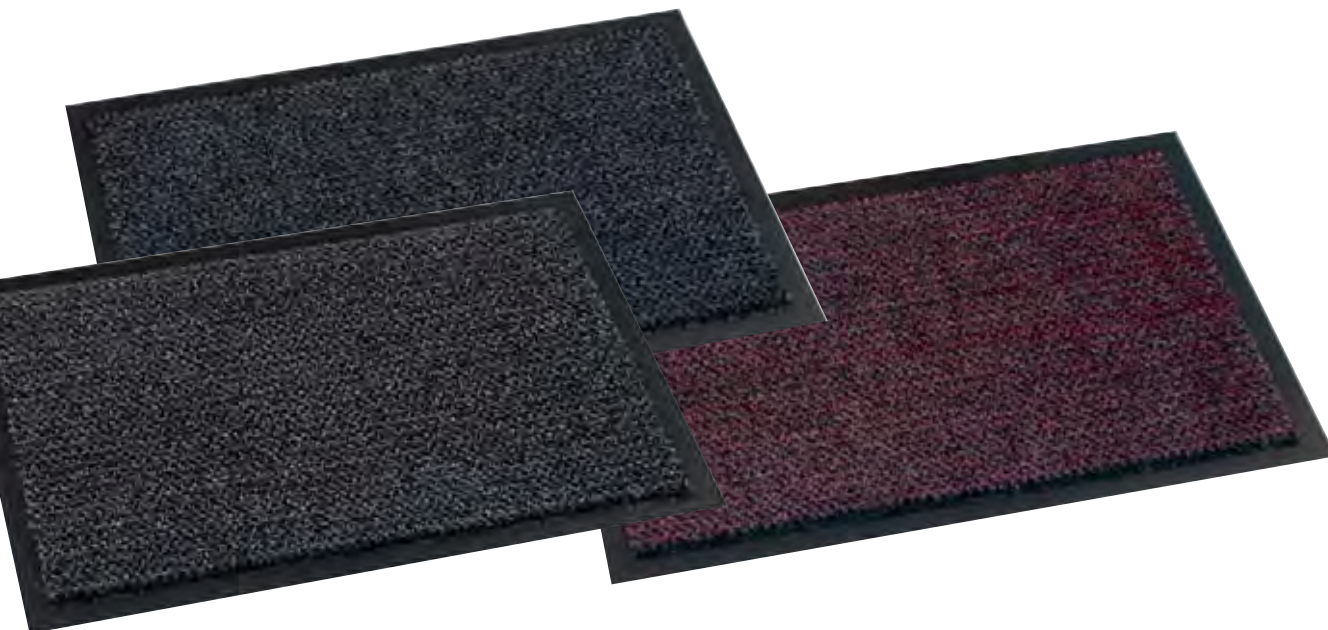

Cosmopolitan entrématta

Klippt velour i polyamid

- Snygg design
- Högabsorberande
- Fångar upp smuts effektivt
- Maskintvättbar

Cosmopolitan entrématta finns i tre färger och samtliga mattor har ett snyggt mönster och samlar upp smutsen effektivt. Mattan är högabsorberande och har en lätt skrapeffekt. Ovansida velour och baksida av tvättbar vinyl. Mattans tjocklek är ca 8 mm. Kan maskintvättas i 30 grader. Plantorkas.

Modell/Färg	Storlek	Art.nr.
Cosmopolitan Grå	60x90 cm	79450
Cosmopolitan Grå	90x150 cm	79451
Cosmopolitan Grå/Röd	60x90 cm	79460
Cosmopolitan Grå/Röd	90x150 cm	79461
Cosmopolitan Grå/Beige	60x90 cm	79480
Cosmopolitan Grå/Beige	90x150 cm	79481