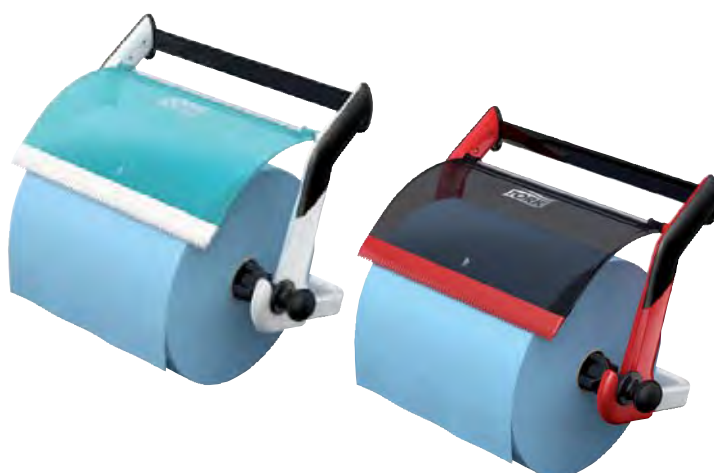

TORK VÄGGSTÄLL W1

Väggställ för stora rullar. Säker avrivning, stabil konstruktion och enkel laddning.

ARTIKEL	ART.NR
Blå (652100)	69034
Röd (652108)	69035

TORK DISPENSER RULLE I BOX W3

Praktisk hållare för Rulle i Box. För väggmontering.

ARTIKEL	ART.NR
Dispenser (207210)	69004