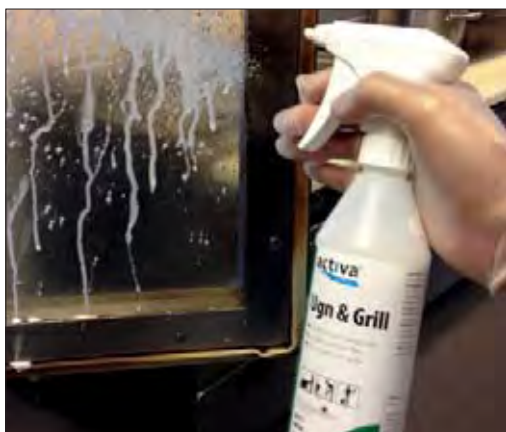

Activa Ugn & Grill

Perfekt till allt inom storkök. Rengör snabbt och effektivt grillar, fritöser, ugnar men även rostfria ytor som diskbänkar, diskmaskiner, avlastningsbord med mera.

Spraymunstycket ger ett krämigt skum som hänger kvar på lodräta ytor.

Spraya på, låt verka, bearbeta vid behov och skölj bort med vatten. Upprepa vid behov.