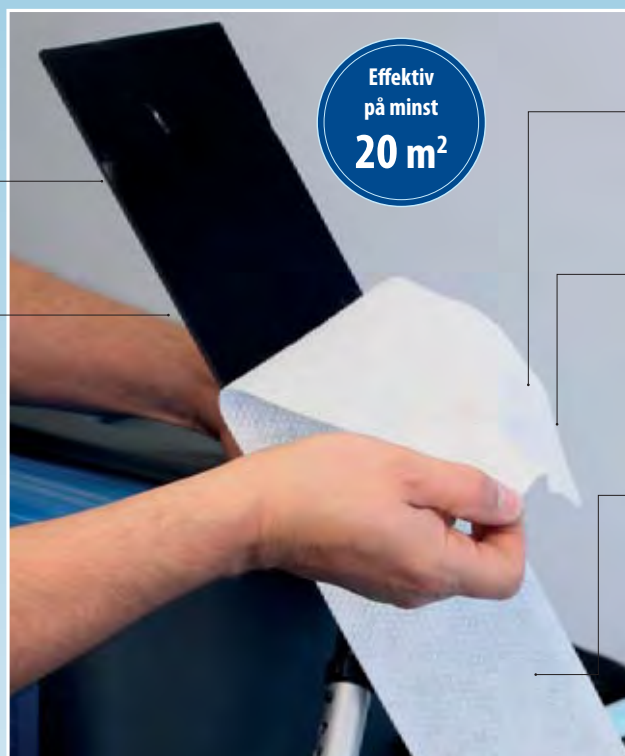

Utvecklad för
**FUKT-
STÄDNING**

Activa Just Once Engångsmopp – utvecklad för fuktstädning

Engångsmopp speciellt framtagen för fuktstädning, men den fungerar också utmärkt för torrstädning.

Activa JustOnce engångsmopp fästes enkelt på kardborrestativ med hjälp av Adapter Pad JustOnce.

Adapter Pad JustOnce gör att engångsmoppen fäster direkt på stativet

Efter en tids användning är det bra att rengöra Adapter Pad JustOnce med en rengöringsborste

Rengöringsborste
art.nr. 12377

Tar lite utrymme i jämförelse med traditionella moppar och är energi-neutral vid rätt förbränning.

Ny mopp till varje städtillfälle, fräscht och hygieniskt. Ingen tvättmaskin behövs, sparar vatten, kem, tid och transport.

“Activa” punkter gör att moppen går lätt på underlaget och samlar upp smuts extra effektivt.