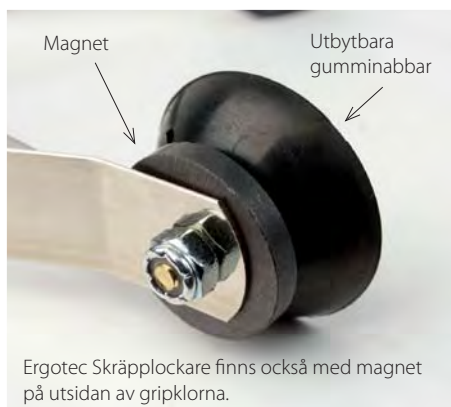

Batteridrivna
mattsopare
hittar du på
sid 202

SKRÄPPLOCKARE

**ERGOTEC SKRÄPPLOCKARE**

Konstruktion i aluminium. Utbytbara gumminabbar.

ARTIKEL	ANTAL/FP	ART.NR
Ergotec 106 cm	6	23142
Ergotec 106 cm m magneter	6	23147
Gumminabbar, utbytes, 2-pack	6 par	23149

MAX SKRÄPPLOCKARE

Bra grepp. Griplorna är överdragna med gummi.

ARTIKEL	ANTAL/FP	ART.NR
Skräpplockare 92 cm	10	23155

DISKBORSTAR

**MAX DISKBORSTE MED SKRAPKANTER**

Ergonomiskt grepp. Autoklaverbar. 3 st skrapkanter. Tål temperatur upp till 124°C.