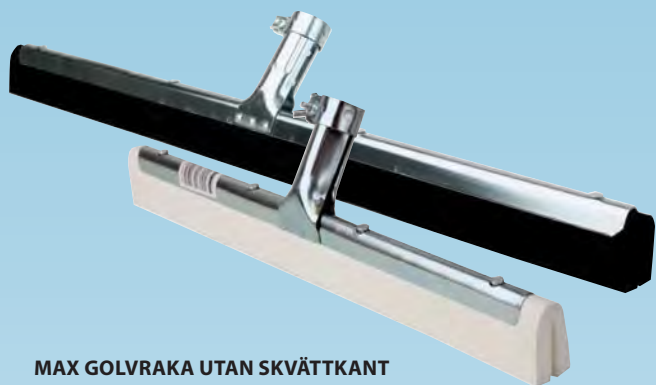

MAX GOLVRAKA UTAN SKVÄTTKANT

Mjukt cellgummi. 35 och 45 cm bredd. Passar de flesta skaft, med låsskruv.

ARTIKEL	ANTAL/FP	ART.NR
Golvraka 35 cm vit	10	23105
Golvraka 45 cm svart	10	23103