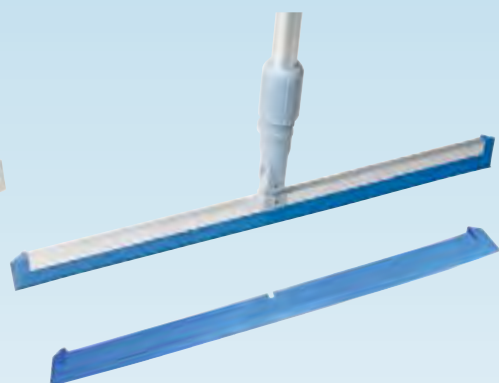

VILED A MULTI SQUEEGEE

Ledad golvraka. 50 cm, passar alla skaft.

ARTIKEL	ANTAL/FP	ART.NR
Multi Squeegee 50 cm	10	13019
Refillgummi	10	13020