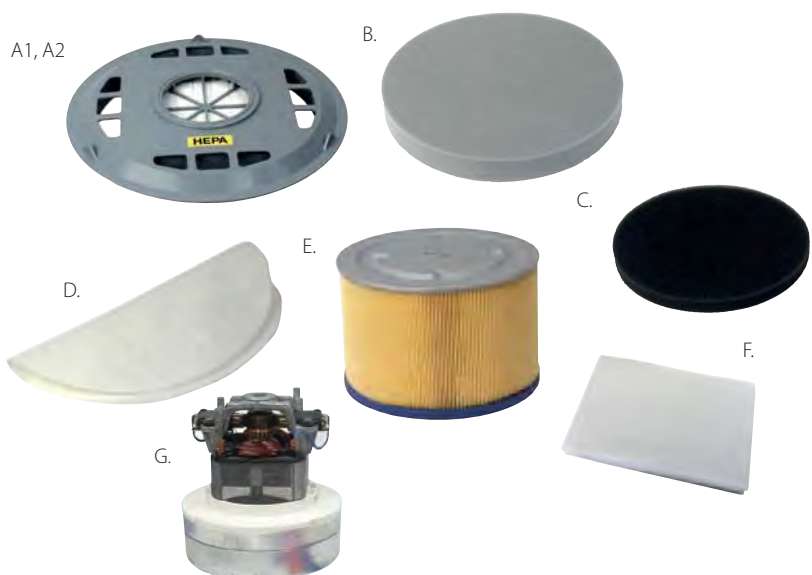

Filter, påsar m.m.

Beskrivning	Art.nr.
A1. HEPA-filter till HT25.0. 10 st/fp.	81033
A2. HEPA-filter till GD930. Passar till dammsugare 80005, 80007. 12 st/fp.	81034
B. Skumfilter i lock till Nilfisk GD930. Passar till dammsugare 80010, 80005, 80007. 40x1 st/fp.	81031
C. Motorfilter Nilfisk GD930. Passar till dammsugare 80010, 80005, 80007. 1 st/fp.	81029
D. Mikrofilter i lock Nilfisk. Passar till dammsugare 80010, 80005, 80007. 1 st/fp.	81032
E. Filter till UZ934 Terrier. Gul. 12 st/fp.	81039
F. Filter Utblås till UZ934 Terrier, 5-pack. 1 st/fp.	81040
G. Utbytesmotor till GD 930S.	82101