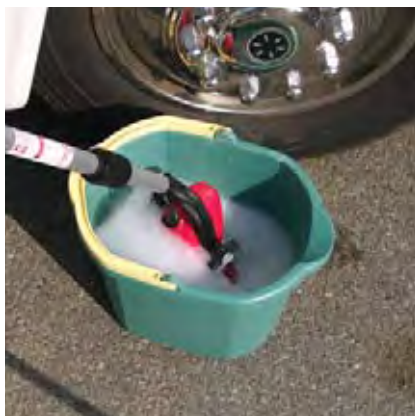

4 timmars
batteritid.
Vattentät!

Tips! Använd Activa Poolrent tillsammans med MotorScrubber för effektiv rengöring av ytor i badhus och simhallar. Läs mer på sid 122.

Skurhuvudet är helt vattentätt och du kan därför utan problem använda maskinen i fuktiga/våta utrymmen och även sänka ner den i vatten.