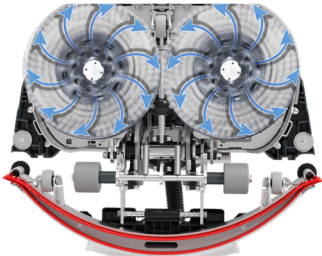

Optimal vattenfördelning

Den centrerade vattenfördelningen ger en jämn fördelning över hela borsten för minimal vattenåtgång. Inget stänk.

Perfekt resultat vid en passage

Perfekt städresultat vid en passering får man genom att kombinera högt bortstryck, kraftfulla skurmotorer med optimal skurhastighet och rätt mängd vatten. Med en oslagbar sugeffekt får man torra golv utan ränder.

Tekniska data	
Skurbredd borste / rondell	440 mm / 2 x 9"
Drifttid ca:	80 min
Varvtal	140 v/min
Kapacitet ren / smutsvatten	2,2 l / 3 l
Vikt	21,3 kg
Dimension l x b x h	450 x 520 x 1200 mm