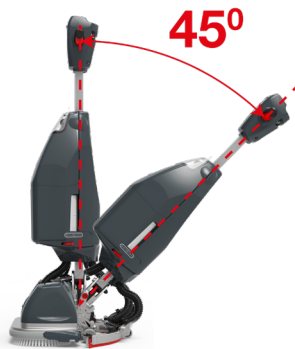

Steglöst justerbart handtag

Bra ergonomi oavsett längd.