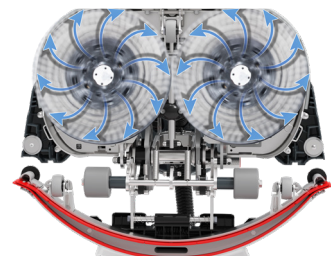

Optimal vattenfördelning

Den centrerade vattenfördelningen ger en jämn fördelning över hela borsten för minimal vattenåtgång. Inget stänk.

Perfekt resultat vid en passage

Perfekt städresultat vid en passering får man genom att kombinera högt bortstryck, kraftfulla skurmotorer med optimal skurhastighet och rätt mängd vatten. Med en oslagbar sugeffekt får man torra golv utan ränder.

Tekniska data	
Skurbredd borste / rondell	440 mm / 2 x 9"
Drifttid ca:	80 min
Varvtal	140 v/min
Kapacitet ren / smutsvatten	2,2 l / 3 l
Vikt	21,3 kg
Dimension l x b x h	450 x 520 x 1200 mm