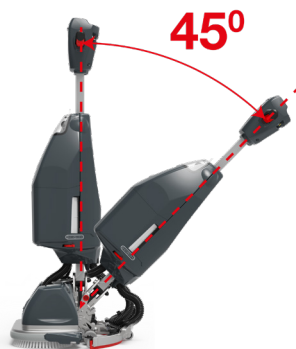

45°

Steglöst justerbart handtag

Bra ergonomi oavsett längd.